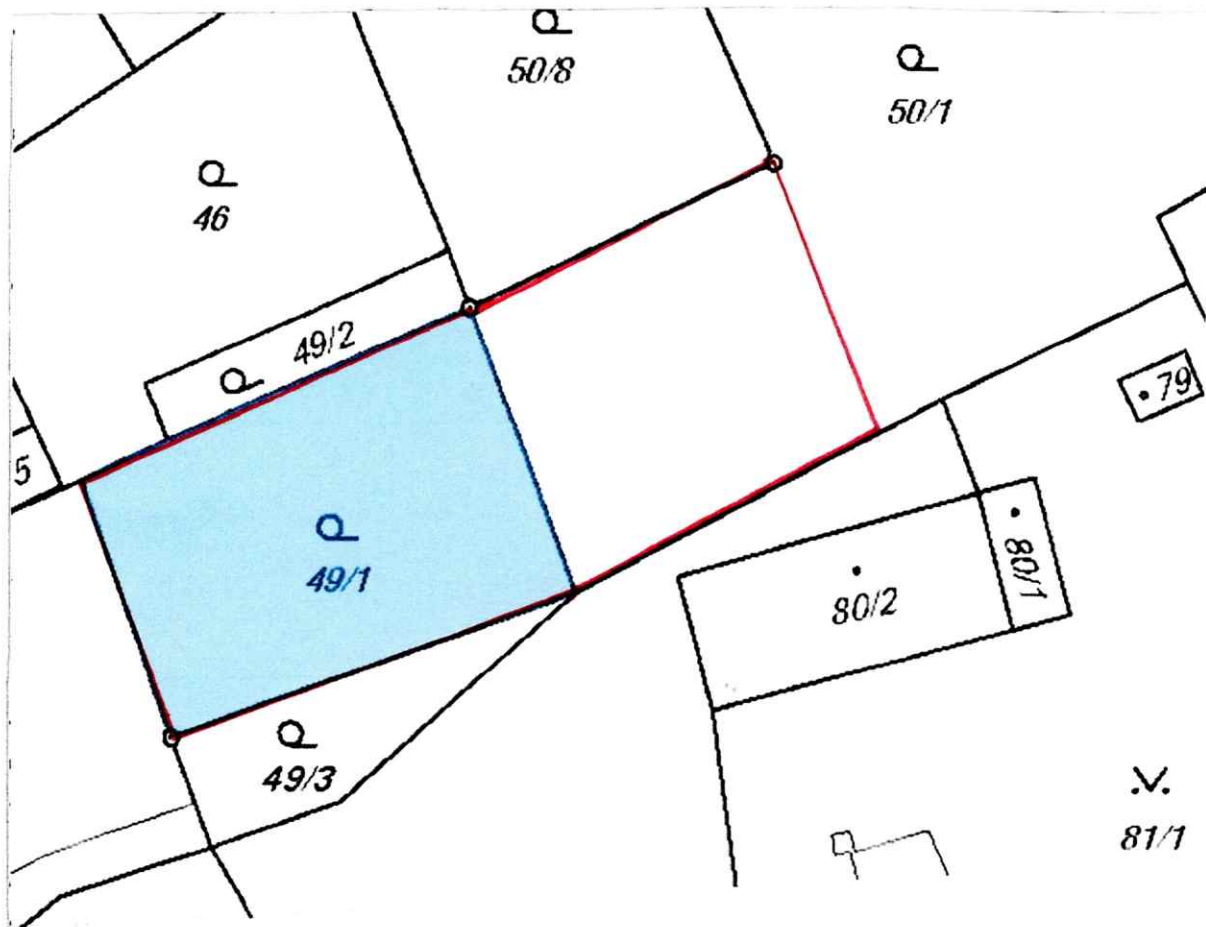

Město Morkovice-Slížany

Náměstí 29, 768 33 Morkovice

Záměr pronájmu pozemků

Město Morkovice – Slížany zveřejňuje záměr pronájmu pozemků, a to pozemku p.č. 49/1 zahrada o výměře 538 m² a vyznačené části pozemku p.č. 50/1 o předpokládané výměře 453 m² v k.ú. Morkovice.

Zájemci se mohou písemně hlásit na adrese MěÚ Morkovice – Slížany, Náměstí 29, 768 33 Morkovice – Slížany nebo osobně u pí. Kamily Handlové na adrese MěÚ Morkovice – Slížany, Sokolská 700.

Mgr. Pavel Horák
starosta

Vyvěšeno:
Sňato: